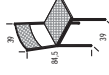

SEDIE ARAN ECRU ALU

Colori di serie
Line colours

corda cod. 4478

Finitura alluminio / Aluminium finish