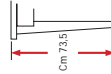

Struttura / Frame
Metallo / Metal

Colore
Colour

griffato cod. 4055.AL
cromato cod. 4055.CR

Cm 90x90

Apertura:
a scorrimento
laterale
da cm 90

Cm 180x90

colli: 2 - m³ 0.18 Kg 37

Colore
Colour

griffato cod. 4054.AL
cromato cod. 4054.CR

Cm 120x90

Apertura:
a scorrimento
laterale da
cm 120

Cm 240x90

colli: 2 - m³ 0.22 Kg 66

1	0	1	1	1