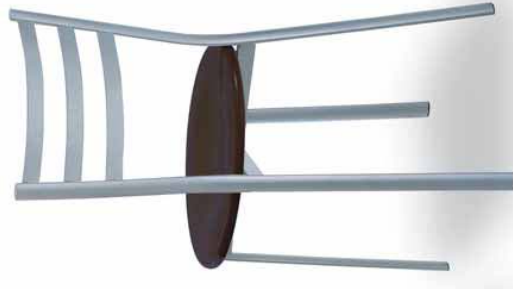

SEDIE ARAN A RORA

Struttura / Frame

Metallo / Metal

sfinito

Seduta / Seat

Paglia mais / Maize straw

paglia

cod. 43 8. G

Colori di serie

Line colours

rovere moro

cod. 43 8.4

bianco

cod. 43 8.05

S A R
A R R A
pag.