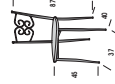

SEDIE **VIRGINIA FERRITE**

Colori di serie
Line colours

noce etrusca

cod. 4335.30

kg 6
m 0,13