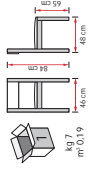

cod. 4408.2

6	4	6	5
---	---	---	---

sgabello
ARAN **EXCEL**

Struttura / Frame
Metallo / Metal

goffrato

Seduta / Seat

Multistrato di faggio / ressed beech wood
cod. 44 .42

dilegno manilla