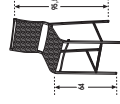

sgabello
ARAN **TEXT RE**

Colori di serie
Line colours

alluminio cod. 4481.03

Seduta polipropilene / Seat in dipropylene