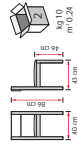

SEDIE
ARAN **EAS**

Struttura Frame
Faggio / each wood

Seduta Seat
Paglia mais / Maze straw
paglia

Colori di serie
Line colours

■ allegio manila cod. 4463.42
■ frassino cod. 4463.13

Seduta Seat

Multistrato di faggio / ressed beech wood

Colori di serie
Line colours

■ allegio manila cod. 4464.42
■ frassino cod. 4464.13