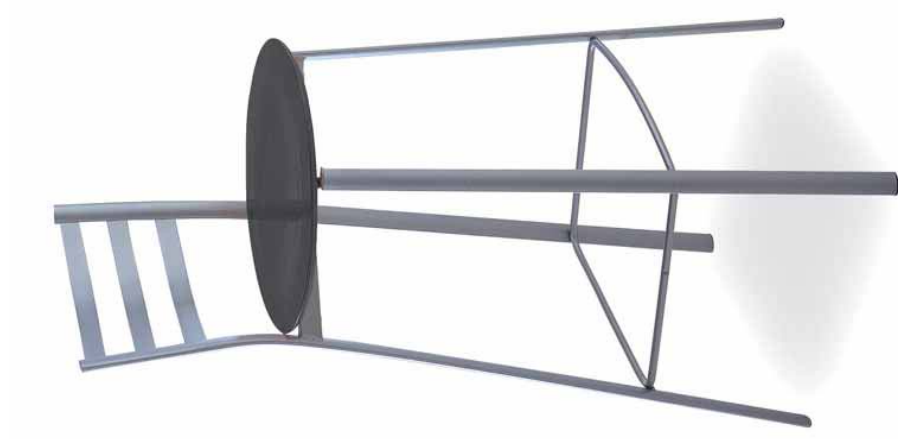

scabello **ARAN** **A RORA**

Struttura / Frame

Metallo / Metal

sfinito

Secuta / Seat

Paglia mais / Maize straw

paglia

cod. 4425. G

Colori di serie

Line colours

rovere moro

cod. 4425.4

bianco

cod. 4425.05