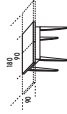

m² 0,145
Kg 48

2	4	2	5