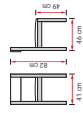

SEDIE
ARAN **ALIAS**

Struttura frassino / Frame ash wood

Seduta e schienale / Seat and back

Multistrato di rovere / Oak pressed

rovere moro cod. 4.386.4

grille cod. 4.386.48

Seduta e schienale / Seat and ac

Multistrato noce di / Walnut pressed

lino / lark cod. 4.386.2

5	0	5	1