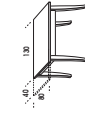

TAVOLI TA LOR

Colori di serie
Line colours

- ciliegio taylor cod. 4230.52
- rosere taylor cod. 4230.2