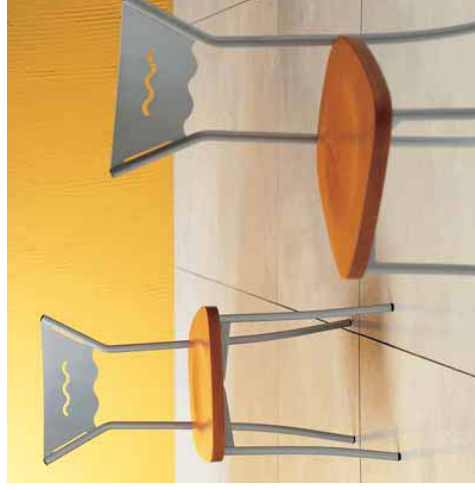

SEDIE ARAN QUADRA ALU

Colori di serie
Line colours

frassino cod. 4477

Finitura alluminio / Aluminium finish

SEDIE ARAN GOA ALU

Colori di serie
Line colours

collegio marlia cod. 4453

Finitura alluminio / Aluminium finish

5	8	5	9