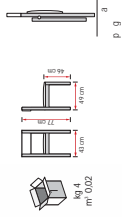

SEDIE ARAN MAR

Struttura / Frame

Metallo / Metal

Colore struttura

Frame colour

aluminio

Seduta e schienale

Seat and back

Polipropilene/ polypropylene

Colori di serie

Line colours

rosso cod. 43 1.16

giallo cod. 43 1.1

panna cod. 43 1.43

arancio cod. 43 1.AR