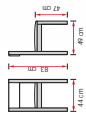

SEDIE
ARAN **NAOMI**

Struttura / Frame

Metallo / Metal

Seduta e schienale / Seat and bac

Regenerato di pelle / Regenerated leather

Line colours

cod. 43 .35