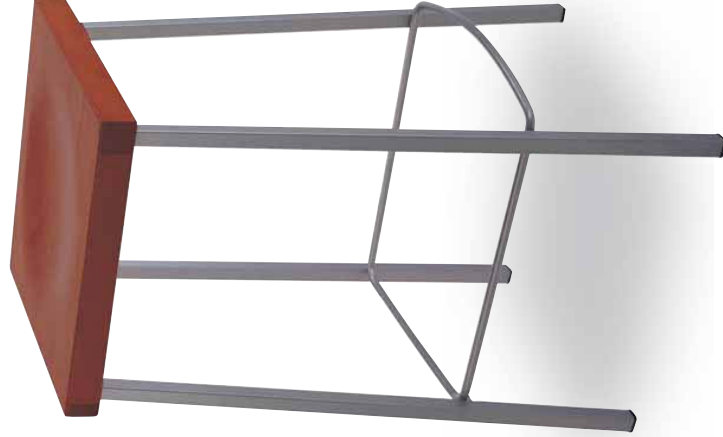

sgabello
ARAN **EXCEL**

Struttura / Frame
Metallo / Metal

goffrato

Seduta / Seat

Multistrato di faggio / ressed beech wood
cod. 44 .42

dilegno manilla

Seduta / Seat

Multistrato di rovere / ressed oak
rovere chiaro cod. 44 .1

rovere chiaro

kg 5
m 0,13