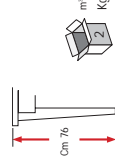

- moka cod. 4052.KA
- rosso cod. 4052.16

- panna cod. 4052.43
- nero cod. 4052.04

Colori gambe metallo

1. Legs in metal colour
2. satinato cod. 4052.03
   - cromato cod. 4052.CR

Piano / Table top

Piano ed allunga in cristallo temperato e serigrafato mm 10

10 mm handet and satinized glass table top