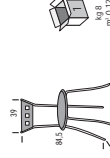

SEDIE ARAN QUADRA ALU

Colori di serie
Line colours

frassino cod. 4477

Finitura alluminio / Aluminium finish

SEDIE ARAN GOA ALU

Colori di serie
Line colours

collegio marlia cod. 4453

Finitura alluminio / Aluminium finish

5	8	5	9