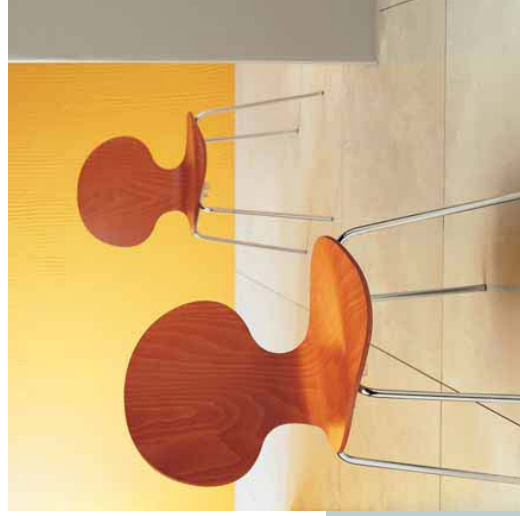

SEDIE ARAN CELSI S

Colori di serie

Line colours

allegio mania

cod. 44 1

Finitura cromo Chrome inish