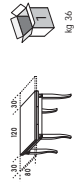

PROVENZALE PATINATA

TAVOLI ARAN

Colori di serie
Line colours

- panna

Allungabile
Piano in MDF, verniciato e anti-
urto in tinta Gamma. Tavolo in
massello. Solid wood legs in
antique-finished to match the
table top.