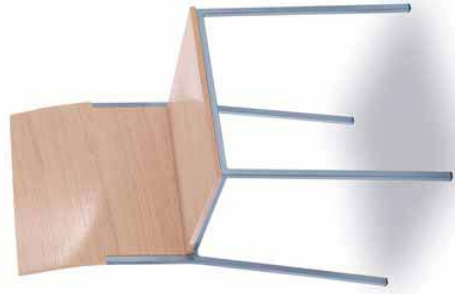

Struttura / Frame

Metallo / Metal

Colore struttura
Frame colour

■ cromato

Seduta e schienale Seat and bac

Multistrato di rovere / Oak pressed

Colori di serie
Line colours

- griglia cod. 43 . 48
- rovere chiaro cod. 43 . 1
- rovere scuro cod. 43 . 4
- lino teak cod. 43 . 2