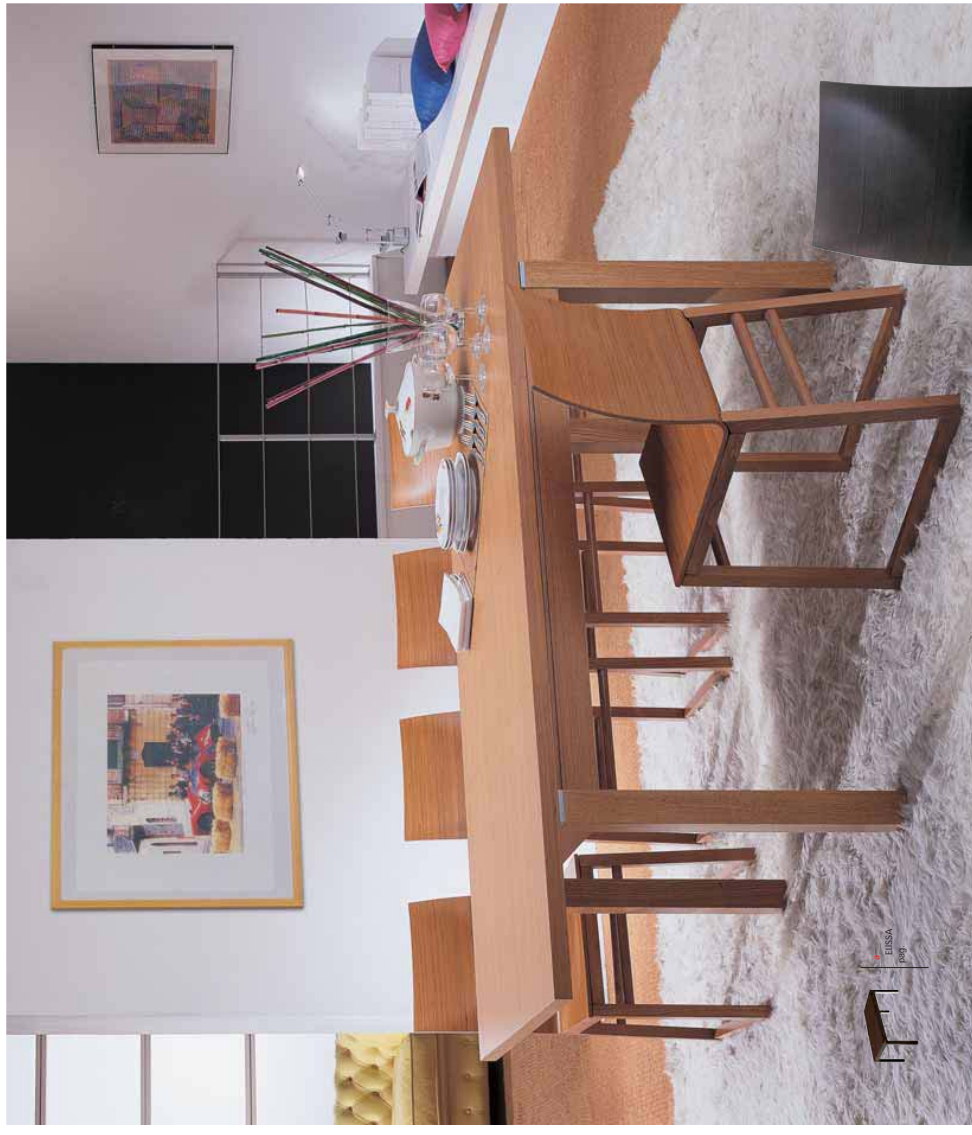

SEDIE
ARAN **ALIAS**

Struttura frassino / Frame ash wood

Seduta e schienale / Seat and back

Multistrato di rovere / Oak pressed

rovere moro cod. 4.386.4

grille cod. 4.386.48

Seduta e schienale / Seat and ac

Multistrato noce di / Walnut pressed

lino / lark cod. 4.386.2

5	0	5	1