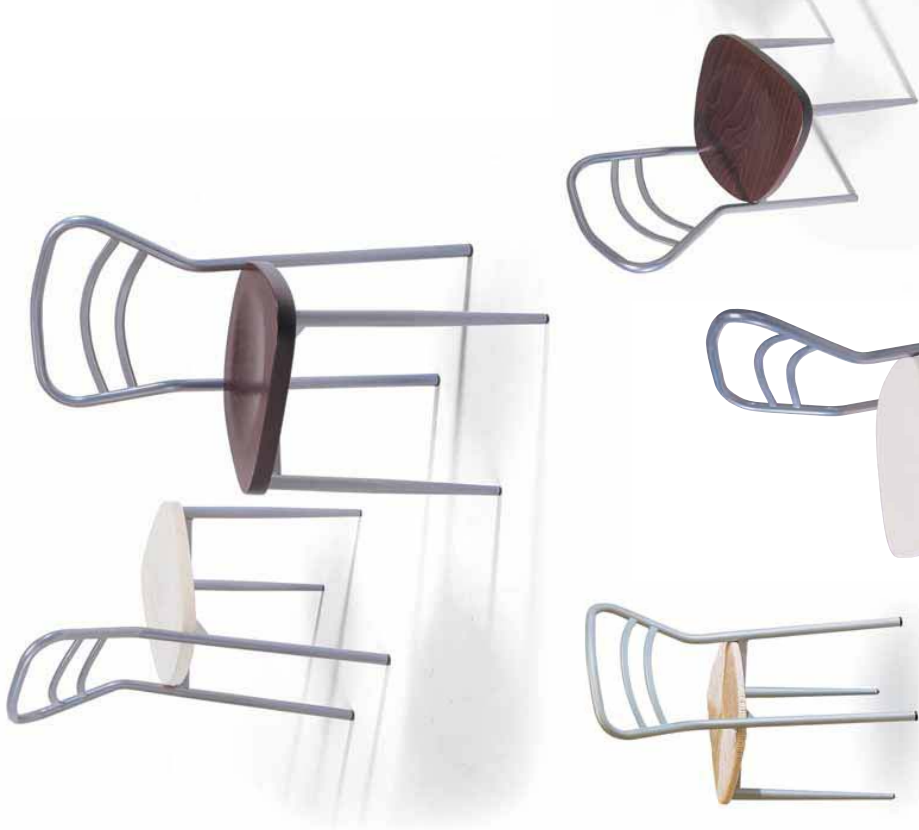

Seduta / Seat

Multistrato di faggio / ressed beech wood

bianco

cod. 4381.05

Seduta / Seat

Multistrato di rovere / ressed oa

mba rovere scuro

cod. 4381.60