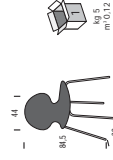

SEDIE ARAN CELSI S

Colori di serie

Line colours

allegio mania

cod. 44 1

Finitura cromo Chrome inish