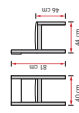

SEDIE ARAN A RORA

Struttura / Frame

Metallo / Metal

sfinito

Seduta / Seat

Paglia mais / Maize straw

paglia

cod. 43 8. G

Colori di serie

Line colours

rovere moro

cod. 43 8.4

bianco

cod. 43 8.05

S A R
A R R A
pag.