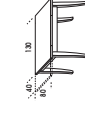

TAVOLI AFRAN GOLEA

Colori di serie
Line colours

- noce gola cod.

cod. 4212