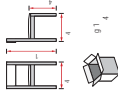

SEDIE
ARAN **TIF**

Struttura Frame
Faggio / each wood

Seduta Seat

Striappaglia mais / Maze imitation straw
paglia

Colori di serie
Line colours

■ allegio manila cod. 4365.42
■ grante cod. 4365.48

Seduta Seat

Multistrato di faggio / ressed beech wood

Colori di serie
Line colours

■ allegio manila cod. 4388.42
■ grante cod. 4388.48