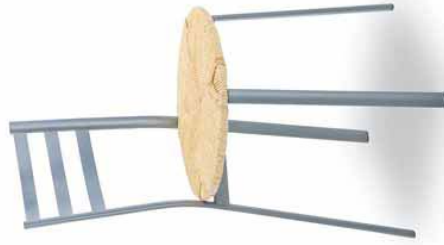

SEDIE ARAN A RORA

Struttura / Frame

Metallo / Metal

sfinito

Seduta / Seat

Paglia mais / Maize straw

paglia

cod. 43 8. G

Colori di serie

Line colours

rovere moro

cod. 43 8.4

bianco

cod. 43 8.05

S A R
A R R A
pag.