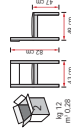

Struttura / Frame

Metallo / Metal

Colore struttura
Frame colour

■ cromato

Seduta e schienale Seat and bac

Multistrato di rovere / Oak pressed

Colori di serie
Line colours

- griglia cod. 43 . 48
- rovere chiaro cod. 43 . 1
- rovere scuro cod. 43 . 4
- lino teak cod. 43 . 2