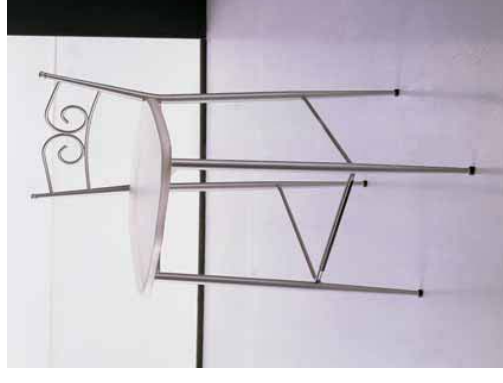

sgabello **ARAN** VIRGINIA BOND

Colori di serie
Line colours

#13 frassino cod. 4436.13

#14 corda cod. 4436.33

#15 acciaio cod. 4436.11