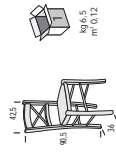

SEDIE AFRAN PROVEN ALE LEGNO - M RANO

Colori di serie
Line colours

- frassino
- acacia

cod. 4414

cod. 4413

kg 6,5
m³ 0,12