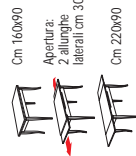

- moka cod. 4052.KA
- rosso cod. 4052.16

- panna cod. 4052.43
- nero cod. 4052.04

Colori gambe metallo

1. Legs in metal colour
2. satinato cod. 4052.03
   - cromato cod. 4052.CR

Piano / Table top

Piano ed allunga in cristallo temperato e serigrafato mm 10

10 mm handet and satinized glass table top