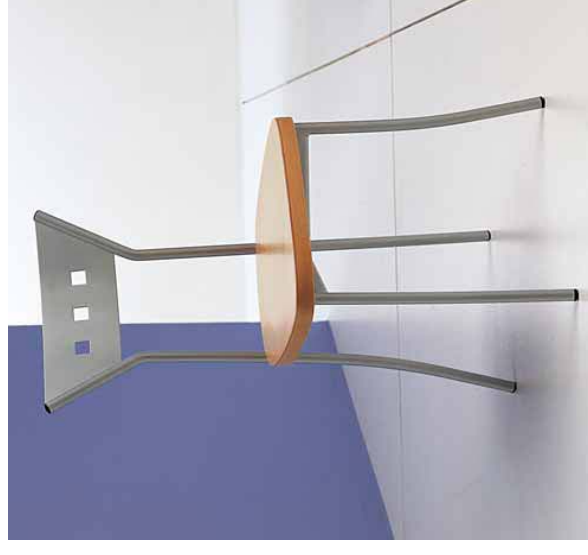

SEDIE ARAN QUADRA ALU

Colori di serie
Line colours

frassino cod. 4477

Finitura alluminio / Aluminium finish

SEDIE ARAN GOA ALU

Colori di serie
Line colours

collegio marlia cod. 4453

Finitura alluminio / Aluminium finish

5	8	5	9