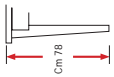

Cm 78
m³ 0,50
Kg 105