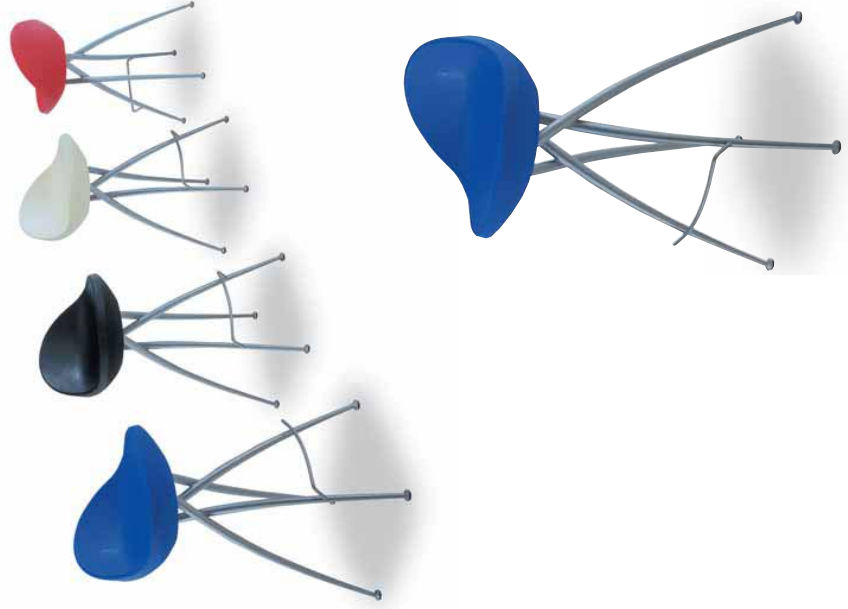

scabello **ARAN** **LIVE**

Struttura / Frame
Metallo / Metal

Seduta polipropilene / Seat in polypropylene

Colori di serie
Line colours

- panna cod. 4426.43
- rosso cod. 4426.16
- nero cod. 4426.04
- blu cod. 4426.35