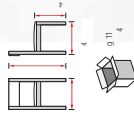

Struttura / Frame

Metallo / Metal

Colore struttura

Frame colour

salinato

Seduta / Seat

Multistrato di faggio /
resed beech wood

Colori di serie

Line colours

bianco

cod. 43 .05

Seduta / Seat

Multistrato di rovere / ressed oa

grigio

cod. 43 .48

S a o
ELE A
pag. 2