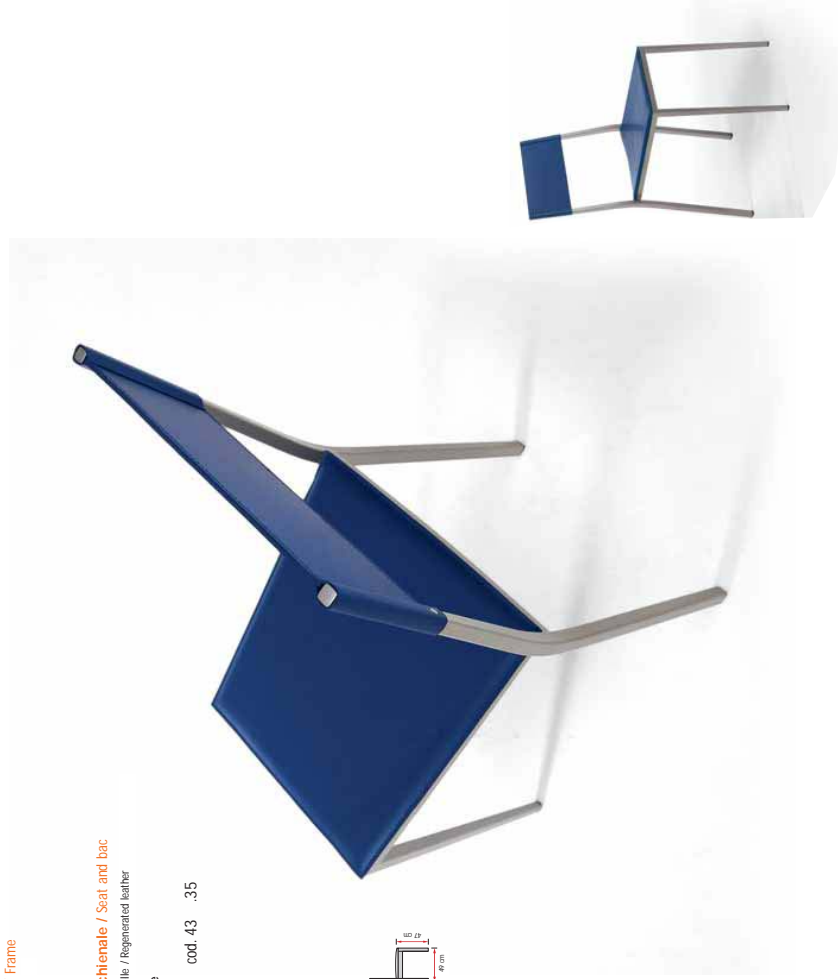

Struttura / Frame

Metallo / Metal

Seduta e schienale / Seat and bac

Regenerato di pelle / Regenerated leather

Line colours

cod. 43 .35

SEDIE ARAN A RORA

Struttura / Frame