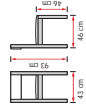

SEDIE
ARAN **DELIA**

Struttura / Frame

Faggio / each ood

Seduta / Seat

Paglia vera / Real straw

paglia

cod. 438 . G

Seduta / Seat

Messato / Solid wood

Colori di serie

Line colours

noce walggio

cod. 438 . 4

kg 1,5
m² 0,25