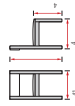

Seduta / Seat

Multistrato di rovere / ressed oa

mba rovere scuro

cod. 4381.60

S a o
S. EBA
pag.