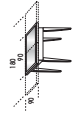

EASY VETRO

Colori di serie
Line colours

■ ciliegio manila cod. 4085

Allungabile a libro

Foldout

m² 0,145
Kg 48

EASY

Colori di serie
Line colours

■ frassino cod. 4091

■ ciliegio manila cod. 4082