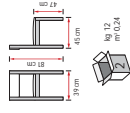

SEDIE
ARAN **VENERE**

Struttura / Frame
Metallo / Metal

puffinato

Seduta e schienale / Seat and back
Multistrato di rovere / Pressed oak

griglia cod. 4.383.48