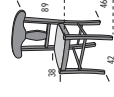

SEDIE AFRAN GOLEA

Colori di serie
Line colours

- noce galea

cod. 444

kg 6,5
m³ 0,12

SEDIE AFRAN TA LOR

Colori di serie
Line colours

- rovere taylor
- collegio taylor

cod. 4445.2

cod. 4445.52