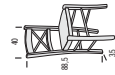

SEDIE AFRAN PROVEN ALE LEGNO - M RANO

Colori di serie
Line colours

- frassino
- acacia

cod. 4414

cod. 4413

kg 6,5
m³ 0,12

SEDIE AFRAN PROVEN ALE PATINATA

Colori di serie
Line colours

- panna

cod. 4416

kg 6,5
m³ 0,12

SEDIE AFRAN GOLEA

Colori di serie
Line colours

- noce galea

cod. 444

kg 6,5
m³ 0,12

SEDIE AFRAN TA LOR

Colori di serie
Line colours

- rovere taylor
- collegio taylor

cod. 4445.2

cod. 4445.52

kg 6,5
m³ 0,12