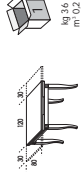

PROVEN ALE LEGNO-M RANO

TAVOLI ARAN

Colori di serie
Line colours

- frassino
- acciaia

kg 3,6
m 0,2