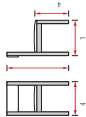

SEDIE SPA IO

Base / ase

alluminio

Seduta e schienale / Seat and bac

Polipropilene/ polypropylene

Colori di serie

Line colours

rosso cod. 4.385.16

blu cod. 4.385.35

verde cod. 4.385.46

pesca cod. 4.385.8

panna cod. 4.385.43