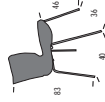

SEDIE ARAN CREAM

Colori di serie
Line colours

crema cod. 4444