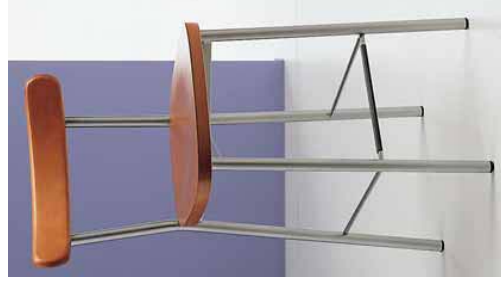

scabello **ARAN** **GOA**

Colori di serie
Line colours

cod. 4452