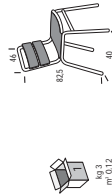

SEDIE ARAN AC E

Colori di serie

Line colours

aluminio

cod. 44 2 Alluminio cromato Chrome inish aluminium