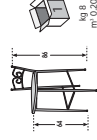

kg 8
m 0,20

8	6	8	7