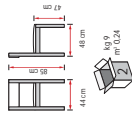

SEDIE
ARAN **FLORA**

Struttura / Frame
Metallo / Metal

salinato

Seduta / Seat
Multistrato di faggio / Pressed beech wood

bianco cod. 4.382.05

Seduta / Seat
Multistrato di rovere / Pressed oak

griglia cod. 4.382.48