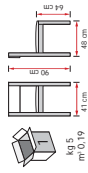

scabello **ARAN** **A RORA**

Struttura / Frame

Metallo / Metal

sfinito

Secuta / Seat

Paglia mais / Maize straw

paglia

cod. 4425. G

Colori di serie

Line colours

rovere moro

cod. 4425.4

bianco

cod. 4425.05