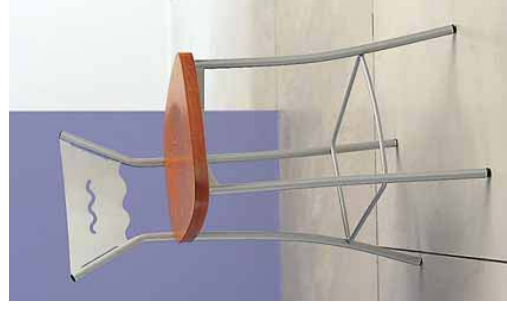

scabello **ARAN** **SNA E**

Colori di serie
Line colours

cod. 44 5

Finitura alluminio / Aluminium inish