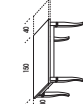

cod. 4225.33
cod. 4225.11
cod. 4225.13