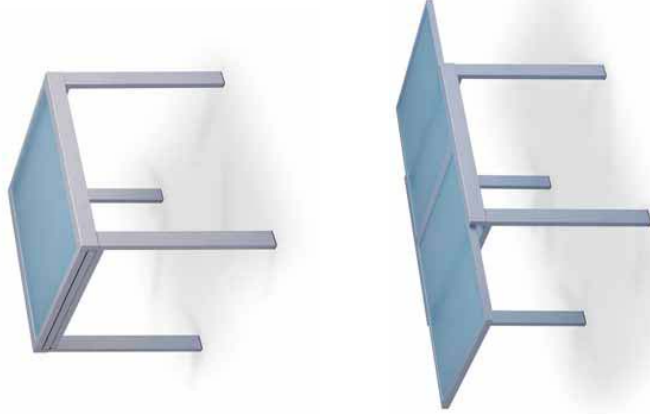

Struttura / Frame
Metallo / Metal

Colore
Colour

griffato cod. 4055.AL
cromato cod. 4055.CR

Cm 90x90

Apertura:
a scorrimento
laterale
da cm 90

Cm 180x90

colli: 2 - m³ 0.18 Kg 37

Colore
Colour

griffato cod. 4054.AL
cromato cod. 4054.CR

Cm 120x90

Apertura:
a scorrimento
laterale da
cm 120

Cm 240x90

colli: 2 - m³ 0.22 Kg 66

1	0	1	1	1