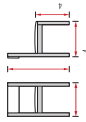

Struttura / Frame
Metallo / Metal

grillato

Seduta / Seat

Multistrato di faggio / ressed beech wood
cod. 4438.42

collegio manila

Seduta / Seat

Multistrato di rovere / ressed oak
rovere chiaro cod. 4438.1
bianco cod. 4438.05

bianco

Al
page 2