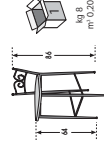

sgabello **ARAN** VIRGINIA FERRITE

Colori di serie
Line colours

#18 cod. 4436.30

kg 8
m 0,20

sgabello **ARAN** VIRGINIA BOND

Colori di serie
Line colours

#13 frassino cod. 4436.13

#14 corda cod. 4436.33

#15 acciaio cod. 4436.11