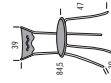

SEDIE ARAN SNAKE

Colori di serie
Line colours

collegio marlia cod. 4468

Finitura alluminio / Aluminium finish