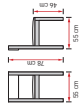

SEDIE ARAN F T RA

Base / base
Metallo / Metal

satinato

Seduta e schienale / Seat and back
Polipropilene / polypropylene

Colori di serie
Line colours

- grigio cod. 4384.3
- perla cod. 4384.43
- giallo cod. 4384.1

4	4	4	4	5