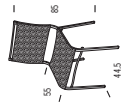

SEDIE ARAN TEXT RE

Colori di serie

Line colours

aluminio

Alluminio Aluminium

cod. 443 .03