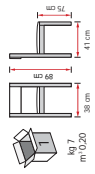

scabello **ARAN** **LIVE**

Struttura / Frame
Metallo / Metal

Seduta polipropilene / Seat in polypropylene

Colori di serie
Line colours

- panna cod. 4426.43
- rosso cod. 4426.16
- nero cod. 4426.04
- blu cod. 4426.35