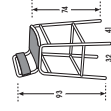

Finitura alluminio / Aluminium inish

Alluminio cromato / Chrome inish aluminium