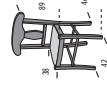

kg 6,5
m³ 0,12